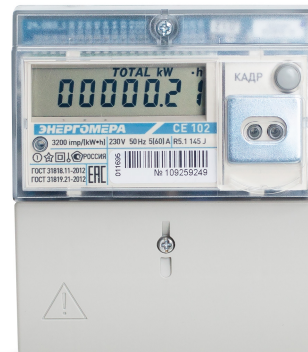

Счетчик электроэнергии однофазный многотарифный

CE102 R5.1 145 JA .

Технические характеристики модификации:

CE102	<i>Модель</i>	
R5.1	<i>Тип корпуса</i>	
1	<i>Класс точности</i>	1
4	<i>Номинальное напряжение, В</i>	230
5	<i>Базовый (максимальный) ток, А</i>	5 (60)

Интерфейсы:

J	<i>Оптопорт</i>
A	<i>RS485</i>

Контакты

г Москва

Если Вы хотите сформировать список контактов в другом регионе, выберите в "шапке" на сайте www.energomera.ru необходимый регион.

Филин Игорь Алексеевич

Тел.: 8-903-419-14-82

E-mail: FilinIA@energomera.ru

Герасименко Кирилл Евгеньевич

Тел.: (8652) 33-08-01 (доб. 53-78)

E-mail: GerasimenkoKE@energomera.ru

Дятчин Владимир Сергеевич

Тел.: +7 (903) 867-90-48

E-mail: DyatchinVS@energomera.ru