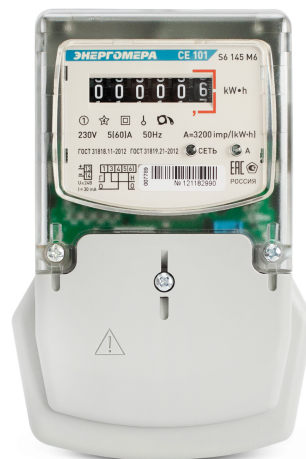

Счетчик электроэнергии однофазный

CE101 S6 145 M6

Технические характеристики модификации:

CE101	<i>Модель</i>	
S6	<i>Тип корпуса</i>	
1	<i>Класс точности</i>	1
4	<i>Номинальное напряжение, В</i>	230
5	<i>Базовый (максимальный) ток, А</i>	5 (60)
M6	<i>Тип отсчетного устройства</i>	Шестиразрядное механическое