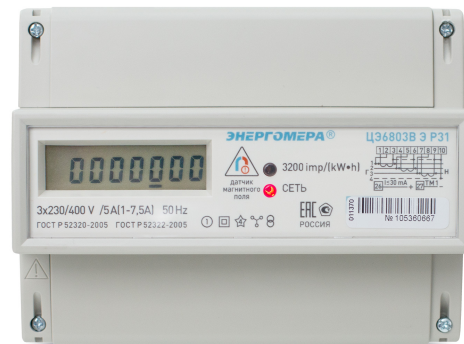

Счетчик электроэнергии трехфазный

ЦЭ6803В 1 230В 1-7,5А 3ф.4пр. Э Р31 F

Технические характеристики модификации:

ЦЭ6803В	<i>Модель</i>	
Р31	<i>Тип корпуса</i>	
1	<i>Класс точности</i>	1
230В	<i>Номинальное напряжение, В</i>	3х230/400
1	<i>Номинальный (базовый) ток, А</i>	1
7,5А	<i>Максимальный ток, А</i>	7,5
3ф.4пр.	<i>Схема включения</i>	для трехфазных четырёхпроводных счетчиков
Э	<i>Тип отсчетного устройства</i>	Дисплей (ЖКИ)
Дополнительные функции:		
F	<i>Датчик магнитного поля</i>	