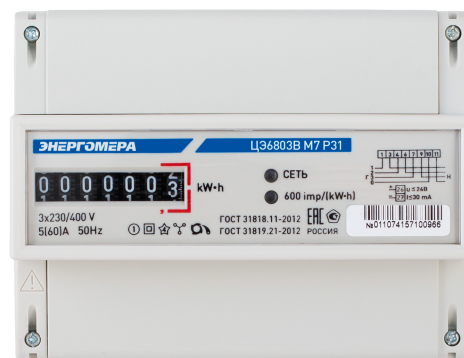

Счетчик электроэнергии трехфазный

ЦЭ6803В 1 230В 1-7,5А 3ф.4пр. М7 Р31

Технические характеристики модификации:

| | | |
|----------------|-------------------------------------|---|
| ЦЭ6803В | <i>Модель</i> | |
| Р31 | <i>Тип корпуса</i> | |
| 1 | <i>Класс точности</i> | 1 |
| 230В | <i>Номинальное напряжение, В</i> | 3x230/400 |
| 1 | <i>Номинальный (базовый) ток, А</i> | 1 |
| 7,5А | <i>Максимальный ток, А</i> | 7,5 |
| 3ф.4пр. | <i>Схема включения</i> | для трехфазных четырёхпроводных счетчиков |
| М7 | <i>Тип отсчетного устройства</i> | Семиразрядное механическое |