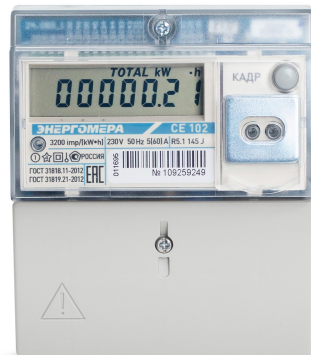

Счетчик электроэнергии однофазный многотарифный

CE102 R5.1 145 JAN .

Технические характеристики модификации:

CE102	<i>Модель</i>	
R5.1	<i>Тип корпуса</i>	
1	<i>Класс точности</i>	1
4	<i>Номинальное напряжение, В</i>	230
5	<i>Базовый (максимальный) ток, А</i>	5 (60)

Интерфейсы:

J	<i>Оптопорт</i>
A	<i>RS485</i>

Дополнительные функции:

N	<i>Внешнее питание интерфейса</i>

Контакты

г Москва

Если Вы хотите сформировать список контактов в другом регионе, выберите в "шапке" на сайте www.energomera.ru необходимый регион.

Филин Игорь Алексеевич

Тел.: 8-903-419-14-82

E-mail: FilinIA@energomera.ru

Герасименко Кирилл Евгеньевич

Тел.: (8652) 33-08-01 (доб. 53-78)

E-mail: GerasimenkoKE@energomera.ru

Дятчин Владимир Сергеевич

Тел.: +7 (903) 867-90-48

E-mail: DyatchinVS@energomera.ru